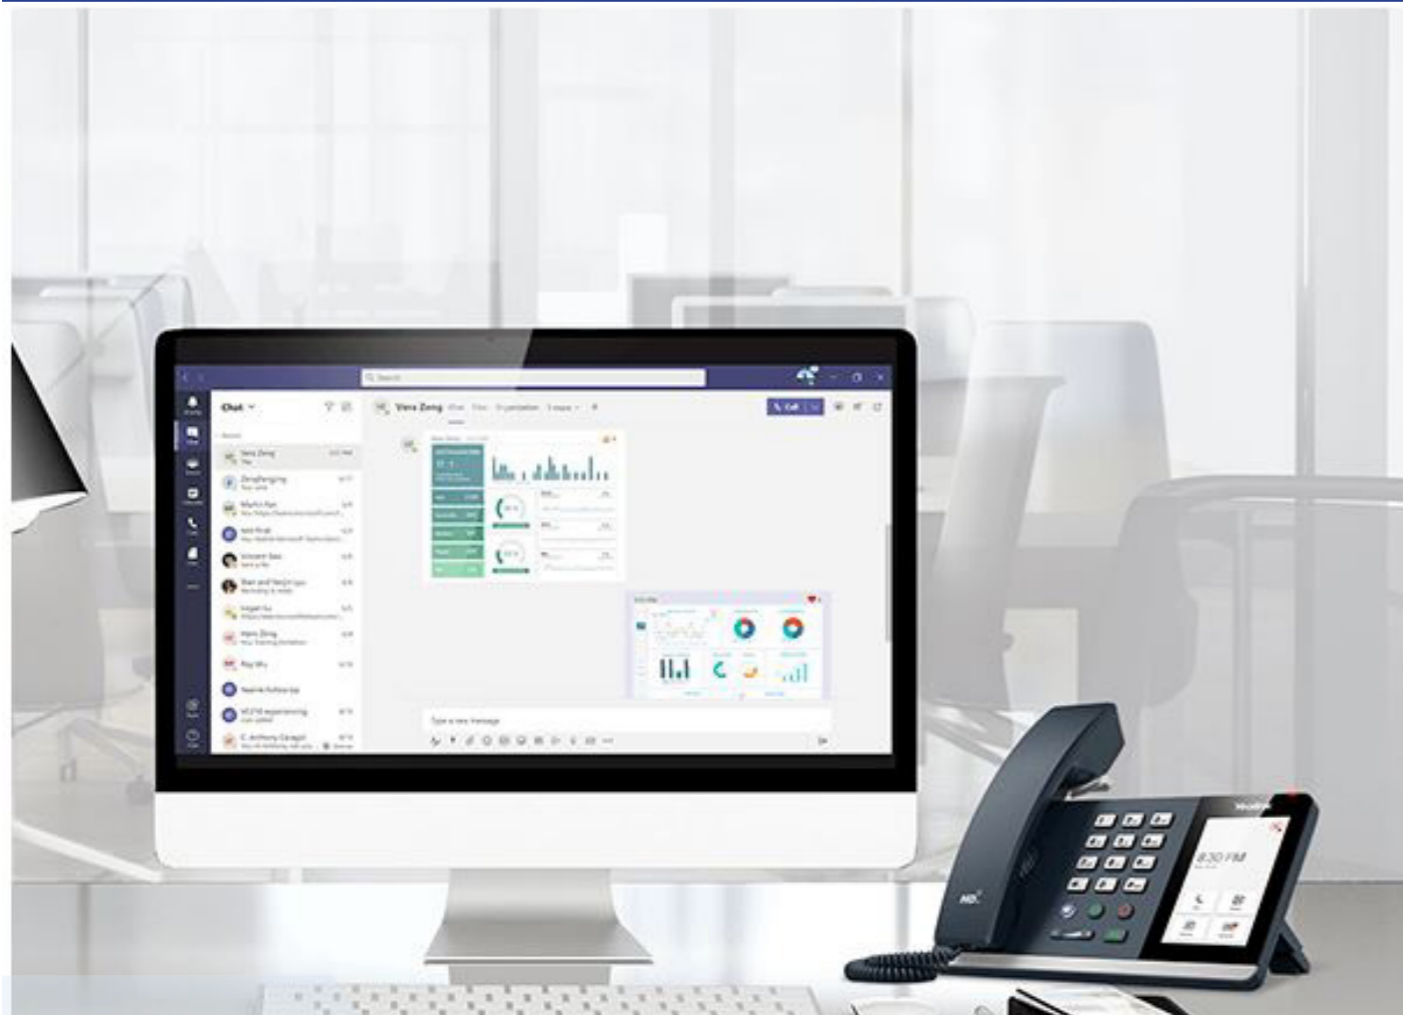

Yealink

Certified for
Microsoft Teams

Microsoft Phone MP58

מאפיינים עיקריים

- ◇ מערכת הפעלה Android 9
- ◇ אפשרות מעבר מעבודה בסביבת Teams לסביבת SIP
- ◇ אפשרות שדרוג תוכנה למעבר מ SFB ל Teams (אין צורך בקניית טלפון חדש)
- ◇ מסך מגע צבעוני מתכוונן בגודל 7 אינץ' ברזולוציה של 1024x600 פיקסלים עם תאורה אחורית
- ◇ תמיכה ב Office 365
- ◇ ממשק משתמש מותאם לעבודה עם Teams או SFB
- ◇ ממשק Bluetooth 4.2 מובנה (תמיכה במערכת ראש אלוטית)
- ◇ אופציה – חיבור שפופרת אלוטית (Bluetooth) – דגם MP58-WH
- ◇ ממשק Wi-Fi מובנה 2.4G/5G
- ◇ דיבורית באיכות גבוהה עם AEC
- ◇ יציאת USB Type A 2
- ◇ יציאת USB לחיבור מערכת ראש
- ◇ תמיכה בחיבור של עד 3 יחידות הרחבת מקשים מדגם EXP50
- ◇ שתי יציאות POE (Class 3) Gigabit Ethernet

Yealink

Microsoft Phone MP56

מאפיינים עיקריים

- ◇ מערכת הפעלה Android 9
- ◇ אפשרות שדרוג תוכנה למעבר מ SFB ל Teams (אין צורך בקניית טלפון חדש)
- ◇ מסך מגע צבעוני מתכוונן בגודל 7 אינץ' ברזולוציה של 800x480 פיקסלים עם תאורה אחורית
- ◇ מתג עריסה מגנטי
- ◇ לחצן Teams ייעודי
- ◇ תמיכה ב Office 365
- ◇ ממשק משתמש מותאם לעבודה עם Teams או SFB
- ◇ ממשקי Bluetooth 4.2 ו- Wi-Fi 2.4Ghz & 5Ghz מובנים
- ◇ דיבורית באיכות גבוהה עם AEC
- ◇ יציאת USB Type A לחיבור למערכת ראש
- ◇ יציאה לחיבור מערכת ראש קווית
- ◇ שתי יציאות POE (Class 3) Gigabit Ethernet

Yealink

Certified for
Microsoft Teams

Certified for
Skype for Business

Microsoft Phone MP54

מאפיינים עיקריים

- מערכת הפעלה Android 9
- אפשרות שדרוג תוכנה למעבר מ Teams ל SFB (אין צורך בקניית טלפון חדש)
- אפשרות מעבר מעבודה בסביבת Teams לסביבת SIP
- מסך מגע צבעוני בגודל 4 אינץ' ברזולוציה של 800x480 פיקסלים
- מתג עריסה מגנטי
- לחצן Teams ייעודי
- תמיכה ב Office 365
- יציאת USB Type A מאפשרת:
 - חיבור מערכת ראש USB
 - קישוריות Bluetooth באמצעות מתאם BT41
 - קישוריות Wi-Fi באמצעות מתאם WF50
- דיבורית באיכות גבוהה עם AEC
- יציאה לחיבור מערכת ראש קווית
- שתי יציאות POE (Class 3) Gigabit Ethernet